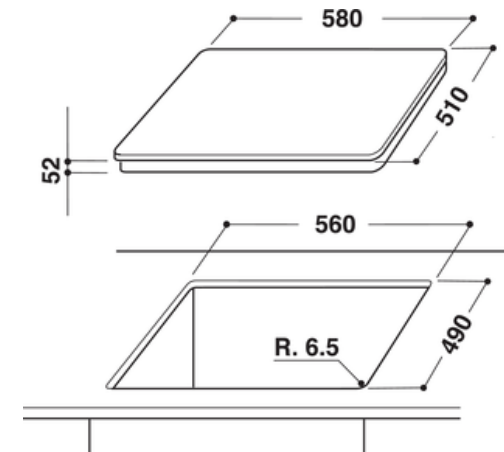

Flexibilité de branchement 16A ou 32A :

Possibilité de bloquer la puissance max de la table
→ idéal pour les installations électriques en 16A

- 3 zones de cuisson induction dont une Dual Zone
- 1 zone 28 cm, 3700 W
- **Slider**, 9 niveaux de puissance
- 3 minuteurs
- 3 boosters
- Puissance totale : 7000 W
- Frontal biseauté

IVIS 631 BL F – Table induction

Marque	INDESIT
Modèle	IVIS 631 BL F
PRESENTATION	
Matière du dessus	Vitrocéramique
Type de commandes	Touches sensibles
Type de table	Induction
Nombre de contrôle de zones de cuisson <u>et-ou</u> zones pouvant être utilisées en même temps	3
Nombre de zone à induction	3
Position Des Commandees	Frontale
Minuteur (timer)	3
Type De Réglage	Slider, 9 niv. de puissance
Interrupteur général	Oui
Voyant De Mise Sous Tension Plaque	1 pour chaque plaque
Voyants De Chaleur Résiduelle	oui
Sécurité Enfant	Oui
Détection De Casserole	oui
ZONES DE CUISSON	
ARRIERE GAUCHE	
Type zone Arrière Gauche	Induction avec booster
Dimensions zone Arrière Gauche	180 mm
Puissance zone Arrière Gauche (W)	1800 - 2100 B
AVANT GAUCHE	
Type zone Avant Gauche	Induction avec booster
Dimensions zone Avant Gauche	180 mm
Puissance zone Avant Gauche (W)	1800 - 2100 B

CENTRE DROIT	
Type zone Centre Droit	Induction avec booster
Dimensions zone Centre Droit	280 mm
Puissance zone Centre Droit (W)	2100 - 3700 B
PUISSANCES & RACCORDEMENTS	
Puissance Absorbée (W)	7000
Consommation énergie totale table [Wh/Kg]	178.6
Raccordement électrique	Mono 230 V - 32 A
Fréquence d'Alimentation (Hz)	50
Type Prise	sans connecteur
Cable électrique	6 x 1.5 mm ²
Longueur Cable (m)	1.0
Dimensions & POIDS	
Dimensions hors tout H*L*P (cm)	5.1* 60.0* 52.0
Dimensions encastrement L*P (cm)	56.0* 49.0
Dimensions emballage H*L*P (cm)	9.0* 68.0* 58.0
Poids net (kg)	12.5
Poids brut (kg)	13.8
COLORIS & CODES	
Modèle	IVIS 631 BL F
Coloris	Noir
Finition Du Dessus	Frontal Biseauté
Code Produit	100776
Code EAN	8050147007761
Pays de fabrication	Pologne